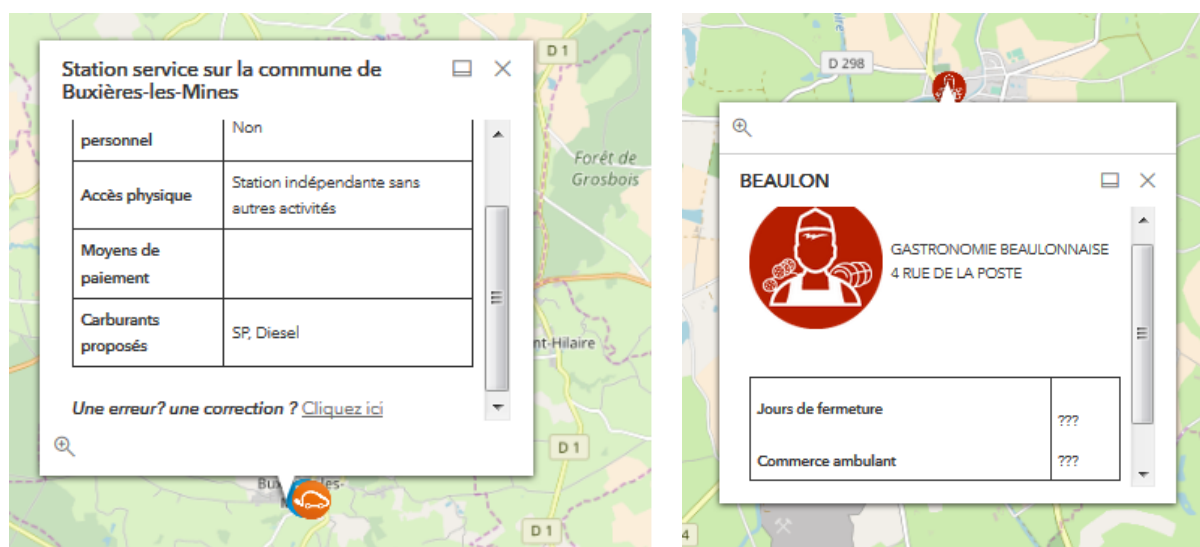

Tutoriel de la carte interactive des services au public

Trois possibilités pour contribuer :

- ❖ **Un service existe mais n'est pas renseigné sur la carte, vous pouvez le **créer** en cliquant sur l'un des liens ci-dessous.**

- ❖ **Un service contient une information erronée, vous pouvez la **corriger** en cliquant sur le lien « une erreur ? une correction ? ».**

Exemple de la station-service de Buxières-les-Mines/ boucherie de la commune de Beaulon (activer la liste déroulante à droite de l'étiquette).